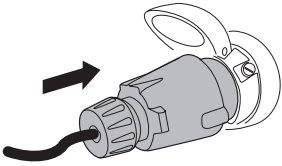

8

927: 7-pin