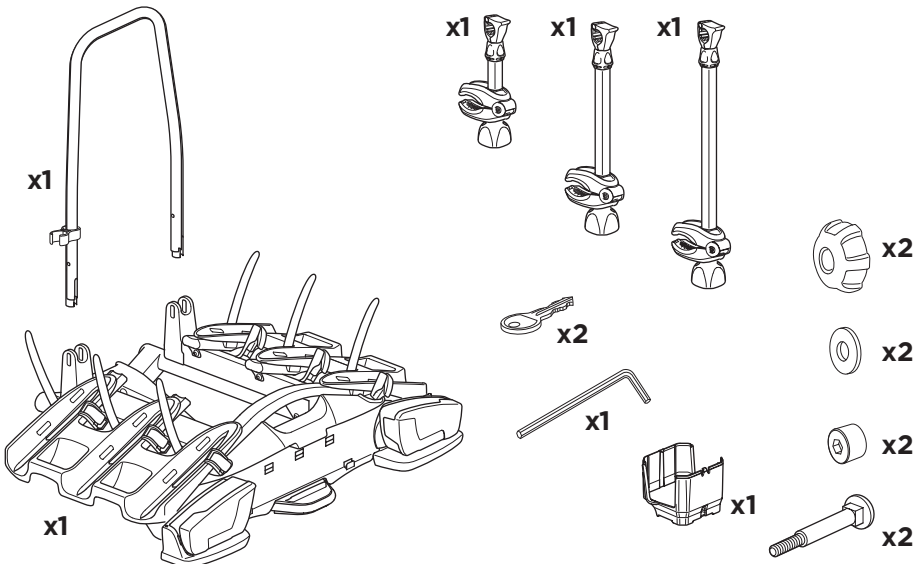

➤ Instructions

Thule VeloCompact 926, 927

- EN** Tow bar-mounted bike carrier
DE Fahrradträger für die Anhängerkupplung
FR Porte-vélos sur boule d'attelage
NL Fietsdrager voor op de trekhaak
IT Portabici da installare sul gancio da traino
ES Portabicicletas de bola de remolque
PT Suporte para bicicleta para engate
SV Dragkroksmonterad cykelhållare
DK Cykelholder, der er monteret på anhængertræk
NO Hengerfestemonteerte lasteholdere
FI Vetokoukkuun kiinnitettävä polkupyöräteline
ET Haakekonksule paigaldatav jalgrattahoidik
LV Uz piekabes āķa uzstādāms velosipēdu turētājs
LT Prie gražūlo tvirtinami dviračių laikikliai
PL Bagażnik rowerowy montowany na haku holowniczym
RU Устанавливаемое на фаркопе крепление для велосипедов
UK Багажник для велосипедів, що монтується на буксирній штанзі
BG Багажник за велосипеди, монтиран на теглича
CS Nosič jízdních kol s montáží na tažné zařízení
SK Nosič bicyklov s montážou na ťažné zariadenie
SL Prtljažnik za kolesa za na vlečno kljuko
HR/BiH Nosač bicikla koji se postavlja na kuku za vuču
RO Suport pentru bicicletă montat pe bara de tracțiune
HU Vonóhórogra szerelhető kerékpártartó
EL Στήραρ ποδηλάτου κοτσαδόρου
TR Çeki demirine bağlanan bisiklet taşıyıcı
HE מנשא אופניים למארב על הוואה
AR حامل الدراجة للتثبيت على قضيب القطر
ZH 拖杆安装式托架
JA トウバーマウント型サイクルキャリア
KO 투우바 장착 자전거 캐리어
TH ครองยึดจับจักรยานแบบติดตั้งกับอุปกรณ์ลากพ่วงท้ายรถ

926002

CITY CRASH
Complies with ISO norm

927002

CITY CRASH
Complies with ISO norm

i

i

50 kg
60 kg
65 kg
70 kg
75 kg
80 kg
>85 kg

Max 31 kg
Max 41 kg
Max 46 kg
Max 51 kg
Max 56 kg*
Max 60 kg*
Max 60 kg*