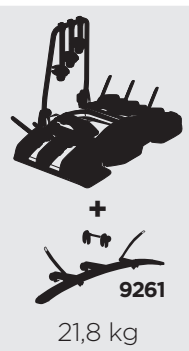

➤ Instructions

Thule VeloCompact 926, 927

- EN** Tow bar-mounted bike carrier
DE Fahrradträger für die Anhängerkupplung
FR Porte-vélos sur boule d'attelage
NL Fietsdrager voor op de trekhaak
IT Portabici da installare sul gancio da traino
ES Portabicicletas de bola de remolque
PT Suporte para bicicleta para engate
SV Dragkroksmonterad cykelhållare
DK Cykelholder, der er monteret på anhængertræk
NO Hengerfestemonteerte lasteholdere
FI Vetokoukkuun kiinnitettävä polkupyöräteline
ET Haakekonksule paigaldatav jalgrattahoidik
LV Uz piekabes āķa uzstādāms velosipēdu turētājs
LT Prie gražūlo tvirtinami dviračių laikikliai
PL Bagażnik rowerowy montowany na haku holowniczym
RU Устанавливаемое на фаркопе крепление для велосипедов
UK Багажник для велосипедів, що монтується на буксирній штанзі
BG Багажник за велосипеди, монтиран на теглича
CS Nosič jízdních kol s montáží na tažné zařízení
SK Nosič bicyklov s montážou na ťažné zariadenie
SL Prtljažnik za kolesa za na vlečno kljuko
HR/BiH Nosač bicikla koji se postavlja na kuku za vuču
RO Suport pentru bicicletă montat pe bara de tracțiune
HU Vonóhórogra szerelhető kerékpártartó
EL Στήραρ ποδηλάτου κοτσαδόρου
TR Çeki demirine bağlanan bisiklet taşıyıcı
HE מנשא אופניים למארב על הוואה
AR حامل الدراجة للتثبيت على قضيب القطر
ZH 拖杆安装式托架
JA トウバーマウント型サイクルキャリア
KO 투우바 장착 자전거 캐리어
TH ครองยึดจับจักรยานแบบติดตั้งกับอุปกรณ์ลากพ่วงท้ายรถ

926002

CITY CRASH
Complies with ISO norm

927002

CITY CRASH
Complies with ISO norm

i

i

50 kg
60 kg
65 kg
70 kg
75 kg
80 kg
>85 kg

Max 31 kg
Max 41 kg
Max 46 kg
Max 51 kg
Max 56 kg*
Max 60 kg*
Max 60 kg*

50 kg
60 kg
65 kg
70 kg
75 kg
80 kg
>85 kg

Max 28,2 kg
Max 38,2 kg
Max 43,2 kg
Max 48,2 kg
Max 53,2 kg
Max 58,2 kg*
Max 60 kg*

1

A

B

C

D

2