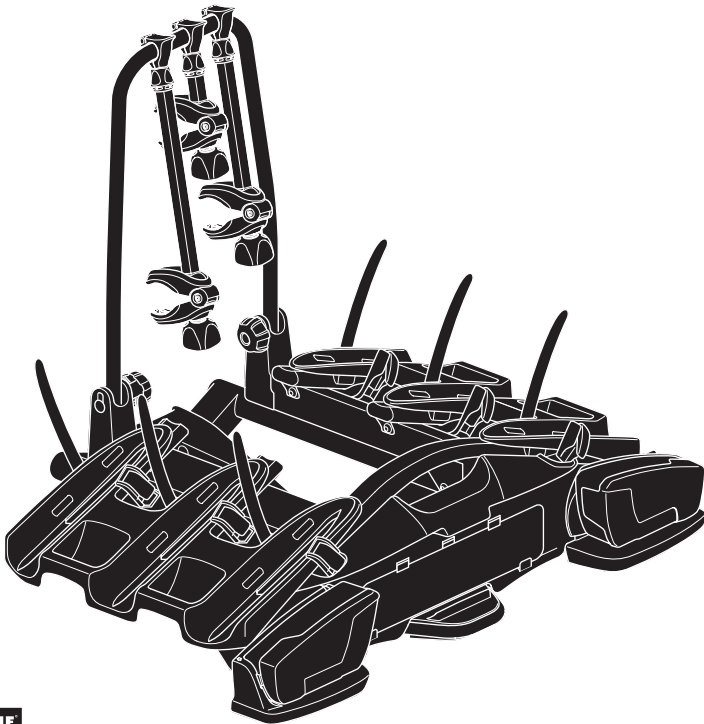

➤ Instructions

Thule VeloCompact 926, 927

- EN** Tow bar-mounted bike carrier
DE Fahrradträger für die Anhängerkupplung
FR Porte-vélos sur boule d'attelage
NL Fietsdrager voor op de trekhaak
IT Portabici da installare sul gancio da traino
ES Portabicicletas de bola de remolque
PT Suporte para bicicleta para engate
SV Dragkroksmonterad cykelhållare
DK Cykelholder, der er monteret på anhængertræk
NO Hengerfestemonteerte lasteholdere
FI Vetokoukkuun kiinnitettävä polkupyöräteline
ET Haakekonksule paigaldatav jalgrattahoidik
LV Uz piekabes āķa uzstādāms velosipēdu turētājs
LT Prie gražūlo tvirtinami dviračių laikikliai
PL Bagażnik rowerowy montowany na haku holowniczym
RU Устанавливаемое на фаркопе крепление для велосипедов
UK Багажник для велосипедів, що монтується на буксирній штанзі
BG Багажник за велосипеди, монтиран на теглича
CS Nosič jízdních kol s montáží na tažné zařízení
SK Nosič bicyklov s montážou na ťažné zariadenie
SL Prtljažnik za kolesa za na vlečno kljuko
HR/BiH Nosač bicikla koji se postavlja na kuku za vuču
RO Suport pentru bicicletă montat pe bara de tracțiune
HU Vonóhórogra szerelhető kerékpártartó
EL Στήραρ ποδηλάτου κοτσαδόρου
TR Çeki demirine bağlanan bisiklet taşıyıcı
HE מנשא אופניים למארב על הוואה
AR حامل الدراجة للتثبيت على قضيب القطر
ZH 拖杆安装式托架
JA トウバーマウント型サイクルキャリア
KO 투우바 장착 자전거 캐리어
TH ครองยึดจับจักรยานแบบติดตั้งกับอุปกรณ์ลากพ่วงท้ายรถ

926002

CITY CRASH
Complies with ISO norm

927002

CITY CRASH
Complies with ISO norm

i

i

50 kg
60 kg
65 kg
70 kg
75 kg
80 kg
>85 kg

Max 31 kg
Max 41 kg
Max 46 kg
Max 51 kg
Max 56 kg*
Max 60 kg*
Max 60 kg*